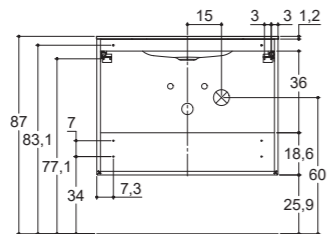

Overview of measurements and options

Height 40 cm

Height 60 cm

Shape

Form

Unique

Globe countertop basin

Ellipse countertop basin

	A	B	C	D	E	F
Form depth 40	6,5 cm	22,3 cm	28,5 cm	9,3 cm	10,5 cm	29/49 cm
Shape depth 40	6,5 cm	21,7 cm	24 cm	9,5 cm	12 cm	27,5/47,5 cm
Form depth 50	6,5 cm	28,1 cm	34 cm	9,3 cm	10,5 cm	29/49 cm
Shape depth 50	6,5 cm	28 cm	31 cm	9,5 cm	12 cm	27,5/47,5 cm
Unique depth 50	6,5 cm	27,5 cm	30 cm	11,1 cm	13 cm	30,3/50,3 cm
Ellipse	6,5 cm	29,5/25,5* cm	36,6 cm	10,3 cm	13,8 cm	38,9/58,9 cm
Globe	6,5 cm	25,5 cm	40,3 cm	14,6 cm	16,7 cm	40,1/60,1 cm