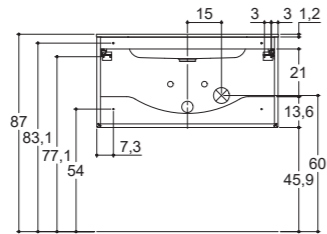

Overview of measurements and options

Height 40 cm

Height 60 cm

Shape

Form

Unique

Globe countertop basin

Ellipse countertop basin

	A	B	C	D	E	F
Form depth 40	6,5 cm	22,3 cm	28,5 cm	9,3 cm	10,5 cm	29/49 cm
Shape depth 40	6,5 cm	21,7 cm	24 cm	9,5 cm	12 cm	27,5/47,5 cm
Form depth 50	6,5 cm	28,1 cm	34 cm	9,3 cm	10,5 cm	29/49 cm
Shape depth 50	6,5 cm	28 cm	31 cm	9,5 cm	12 cm	27,5/47,5 cm
Unique depth 50	6,5 cm	27,5 cm	30 cm	11,1 cm	13 cm	30,3/50,3 cm
Ellipse	6,5 cm	29,5/25,5* cm	36,6 cm	10,3 cm	13,8 cm	38,9/58,9 cm
Globe	6,5 cm	25,5 cm	40,3 cm	14,6 cm	16,7 cm	40,1/60,1 cm