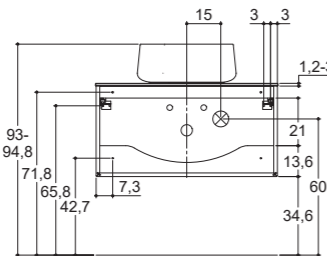

Overview of measurements and options

Height 40 cm

Height 60 cm

Shape

Form

Unique

Globe countertop basin

Ellipse countertop basin

	A	B	C	D	E	F
Form depth 40	6,5 cm	22,3 cm	28,5 cm	9,3 cm	10,5 cm	29/49 cm
Shape depth 40	6,5 cm	21,7 cm	24 cm	9,5 cm	12 cm	27,5/47,5 cm
Form depth 50	6,5 cm	28,1 cm	34 cm	9,3 cm	10,5 cm	29/49 cm
Shape depth 50	6,5 cm	28 cm	31 cm	9,5 cm	12 cm	27,5/47,5 cm
Unique depth 50	6,5 cm	27,5 cm	30 cm	11,1 cm	13 cm	30,3/50,3 cm
Ellipse	6,5 cm	29,5/25,5* cm	36,6 cm	10,3 cm	13,8 cm	38,9/58,9 cm
Globe	6,5 cm	25,5 cm	40,3 cm	14,6 cm	16,7 cm	40,1/60,1 cm