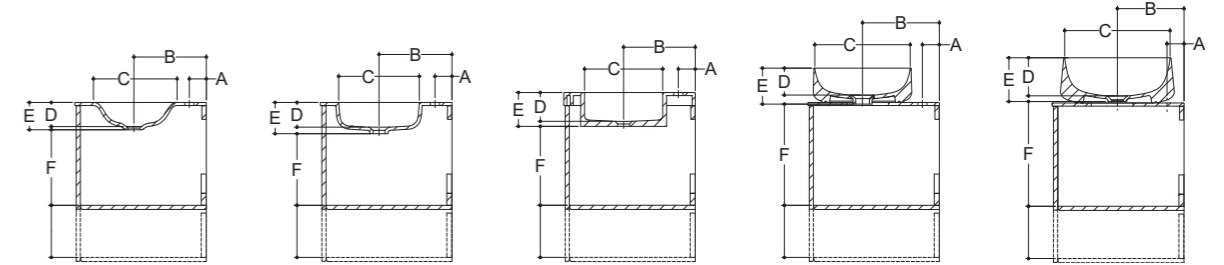

Overview of measurements and options

Height 40 cm

Height 60 cm

Shape

Form

Unique

Globe countertop basin

Ellipse countertop basin

	A	B	C	D	E	F
Form depth 40	6,5 cm	22,3 cm	28,5 cm	9,3 cm	10,5 cm	29/49 cm
Shape depth 40	6,5 cm	21,7 cm	24 cm	9,5 cm	12 cm	27,5/47,5 cm
Form depth 50	6,5 cm	28,1 cm	34 cm	9,3 cm	10,5 cm	29/49 cm
Shape depth 50	6,5 cm	28 cm	31 cm	9,5 cm	12 cm	27,5/47,5 cm
Unique depth 50	6,5 cm	27,5 cm	30 cm	11,1 cm	13 cm	30,3/50,3 cm
Ellipse	6,5 cm	29,5/25,5* cm	36,6 cm	10,3 cm	13,8 cm	38,9/58,9 cm
Globe	6,5 cm	25,5 cm	40,3 cm	14,6 cm	16,7 cm	40,1/60,1 cm