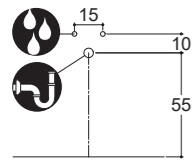

Overview of measurements and options

Height 40 cm

Height 60 cm

Shape

Form

Unique

Globe countertop basin

Ellipse countertop basin

	A	B	C	D	E	F
Form depth 40	6,5 cm	22,3 cm	28,5 cm	9,3 cm	10,5 cm	29/49 cm
Shape depth 40	6,5 cm	21,7 cm	24 cm	9,5 cm	12 cm	27,5/47,5 cm
Form depth 50	6,5 cm	28,1 cm	34 cm	9,3 cm	10,5 cm	29/49 cm
Shape depth 50	6,5 cm	28 cm	31 cm	9,5 cm	12 cm	27,5/47,5 cm
Unique depth 50	6,5 cm	27,5 cm	30 cm	11,1 cm	13 cm	30,3/50,3 cm
Ellipse	6,5 cm	29,5/25,5* cm	36,6 cm	10,3 cm	13,8 cm	38,9/58,9 cm
Globe	6,5 cm	25,5 cm	40,3 cm	14,6 cm	16,7 cm	40,1/60,1 cm