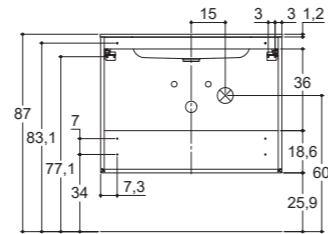

Overview of measurements and options

Height 40 cm

Height 60 cm

Shape

Form

Unique

Globe countertop basin

Ellipse countertop basin

	A	B	C	D	E	F
Form depth 40	6,5 cm	22,3 cm	28,5 cm	9,3 cm	10,5 cm	29/49 cm
Shape depth 40	6,5 cm	21,7 cm	24 cm	9,5 cm	12 cm	27,5/47,5 cm
Form depth 50	6,5 cm	28,1 cm	34 cm	9,3 cm	10,5 cm	29/49 cm
Shape depth 50	6,5 cm	28 cm	31 cm	9,5 cm	12 cm	27,5/47,5 cm
Unique depth 50	6,5 cm	27,5 cm	30 cm	11,1 cm	13 cm	30,3/50,3 cm
Ellipse	6,5 cm	29,5/25,5* cm	36,6 cm	10,3 cm	13,8 cm	38,9/58,9 cm
Globe	6,5 cm	25,5 cm	40,3 cm	14,6 cm	16,7 cm	40,1/60,1 cm