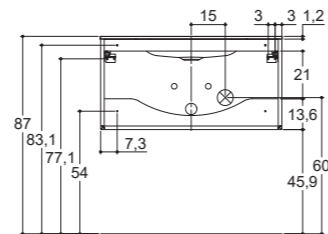

Overview of measurements and options

Height 40 cm

Height 60 cm

Shape

Form

Unique

Globe countertop basin

Ellipse countertop basin

	A	B	C	D	E	F
Form depth 40	6,5 cm	22,3 cm	28,5 cm	9,3 cm	10,5 cm	29/49 cm
Shape depth 40	6,5 cm	21,7 cm	24 cm	9,5 cm	12 cm	27,5/47,5 cm
Form depth 50	6,5 cm	28,1 cm	34 cm	9,3 cm	10,5 cm	29/49 cm
Shape depth 50	6,5 cm	28 cm	31 cm	9,5 cm	12 cm	27,5/47,5 cm
Unique depth 50	6,5 cm	27,5 cm	30 cm	11,1 cm	13 cm	30,3/50,3 cm
Ellipse	6,5 cm	29,5/25,5* cm	36,6 cm	10,3 cm	13,8 cm	38,9/58,9 cm
Globe	6,5 cm	25,5 cm	40,3 cm	14,6 cm	16,7 cm	40,1/60,1 cm