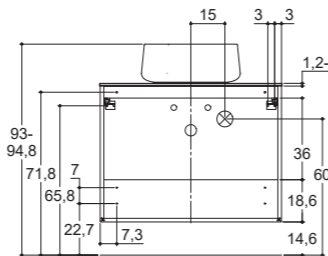

Overview of measurements and options

Height 40 cm

Height 60 cm

Shape

Form

Unique

Globe countertop basin

Ellipse countertop basin

	A	B	C	D	E	F
Form depth 40	6,5 cm	22,3 cm	28,5 cm	9,3 cm	10,5 cm	29/49 cm
Shape depth 40	6,5 cm	21,7 cm	24 cm	9,5 cm	12 cm	27,5/47,5 cm
Form depth 50	6,5 cm	28,1 cm	34 cm	9,3 cm	10,5 cm	29/49 cm
Shape depth 50	6,5 cm	28 cm	31 cm	9,5 cm	12 cm	27,5/47,5 cm
Unique depth 50	6,5 cm	27,5 cm	30 cm	11,1 cm	13 cm	30,3/50,3 cm
Ellipse	6,5 cm	29,5/25,5* cm	36,6 cm	10,3 cm	13,8 cm	38,9/58,9 cm
Globe	6,5 cm	25,5 cm	40,3 cm	14,6 cm	16,7 cm	40,1/60,1 cm