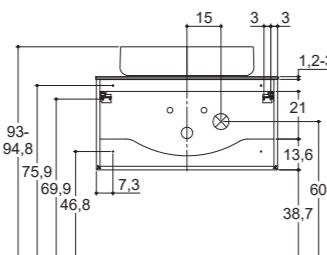

Overview of measurements and options

Height 40 cm

Height 60 cm

Shape

Form

Unique

Globe countertop basin

Ellipse countertop basin

	A	B	C	D	E	F
Form depth 40	6,5 cm	22,3 cm	28,5 cm	9,3 cm	10,5 cm	29/49 cm
Shape depth 40	6,5 cm	21,7 cm	24 cm	9,5 cm	12 cm	27,5/47,5 cm
Form depth 50	6,5 cm	28,1 cm	34 cm	9,3 cm	10,5 cm	29/49 cm
Shape depth 50	6,5 cm	28 cm	31 cm	9,5 cm	12 cm	27,5/47,5 cm
Unique depth 50	6,5 cm	27,5 cm	30 cm	11,1 cm	13 cm	30,3/50,3 cm
Ellipse	6,5 cm	29,5/25,5* cm	36,6 cm	10,3 cm	13,8 cm	38,9/58,9 cm
Globe	6,5 cm	25,5 cm	40,3 cm	14,6 cm	16,7 cm	40,1/60,1 cm