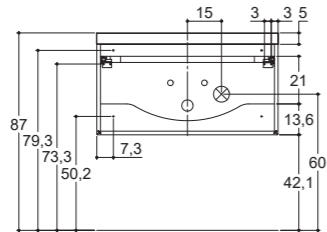

Overview of measurements and options

Height 40 cm

Height 60 cm

Shape

Form

Unique

Globe countertop basin

Ellipse countertop basin

	A	B	C	D	E	F
Form depth 40	6,5 cm	22,3 cm	28,5 cm	9,3 cm	10,5 cm	29/49 cm
Shape depth 40	6,5 cm	21,7 cm	24 cm	9,5 cm	12 cm	27,5/47,5 cm
Form depth 50	6,5 cm	28,1 cm	34 cm	9,3 cm	10,5 cm	29/49 cm
Shape depth 50	6,5 cm	28 cm	31 cm	9,5 cm	12 cm	27,5/47,5 cm
Unique depth 50	6,5 cm	27,5 cm	30 cm	11,1 cm	13 cm	30,3/50,3 cm
Ellipse	6,5 cm	29,5/25,5* cm	36,6 cm	10,3 cm	13,8 cm	38,9/58,9 cm
Globe	6,5 cm	25,5 cm	40,3 cm	14,6 cm	16,7 cm	40,1/60,1 cm