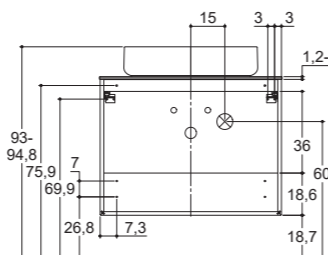

Overview of measurements and options

Height 40 cm

Height 60 cm

Shape

Form

Unique

Globe countertop basin

Ellipse countertop basin

	A	B	C	D	E	F
Form depth 40	6,5 cm	22,3 cm	28,5 cm	9,3 cm	10,5 cm	29/49 cm
Shape depth 40	6,5 cm	21,7 cm	24 cm	9,5 cm	12 cm	27,5/47,5 cm
Form depth 50	6,5 cm	28,1 cm	34 cm	9,3 cm	10,5 cm	29/49 cm
Shape depth 50	6,5 cm	28 cm	31 cm	9,5 cm	12 cm	27,5/47,5 cm
Unique depth 50	6,5 cm	27,5 cm	30 cm	11,1 cm	13 cm	30,3/50,3 cm
Ellipse	6,5 cm	29,5/25,5* cm	36,6 cm	10,3 cm	13,8 cm	38,9/58,9 cm
Globe	6,5 cm	25,5 cm	40,3 cm	14,6 cm	16,7 cm	40,1/60,1 cm