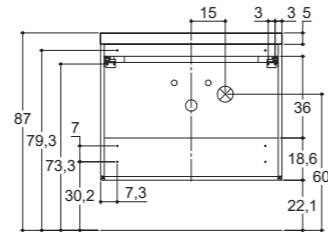

Overview of measurements and options

Height 40 cm

Height 60 cm

Shape

Form

Unique

Globe countertop basin

Ellipse countertop basin

	A	B	C	D	E	F
Form depth 40	6,5 cm	22,3 cm	28,5 cm	9,3 cm	10,5 cm	29/49 cm
Shape depth 40	6,5 cm	21,7 cm	24 cm	9,5 cm	12 cm	27,5/47,5 cm
Form depth 50	6,5 cm	28,1 cm	34 cm	9,3 cm	10,5 cm	29/49 cm
Shape depth 50	6,5 cm	28 cm	31 cm	9,5 cm	12 cm	27,5/47,5 cm
Unique depth 50	6,5 cm	27,5 cm	30 cm	11,1 cm	13 cm	30,3/50,3 cm
Ellipse	6,5 cm	29,5/25,5* cm	36,6 cm	10,3 cm	13,8 cm	38,9/58,9 cm
Globe	6,5 cm	25,5 cm	40,3 cm	14,6 cm	16,7 cm	40,1/60,1 cm